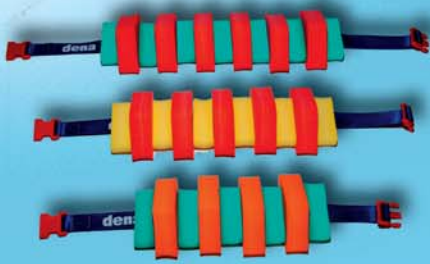

Schwimmhilfen für Groß und Klein

spielerisch
schwimmen
lernen

1) Schwimmbrett KLEIN
300 x 200 x 38 mm

2) Schwimmbrett DENA
480 x 300 x 38 mm

3) Schwimmbrett DELTA
550 x 350 x 38 mm

4) Schwimmbrett REHA
550 x 400 x 38 mm

5) Schwimmbrett FISCH
400 x 300 x 38 mm

6) Schwimmbrett BÄR
340 x 290 x 38 mm

7) Schwimmbrett KRAKE
480 x 250 x 38 mm

8) Schwimmbrett SCHMETTERLING
390 x 300 x 38 mm

9) Schwimmbrett FROSCH
390 x 300 x 38 mm

10) Paar Schwimmscheiben
ø 200 x 38 mm

11) Pull-Buoy
235 x 85 x 85 x 105 mm

12) Schwimmgürtel FROSCH
370 x 520 x 38 mm

13) Aqua-Gymnastik
Armschwimmer
Beinschwimmer

14) Schwimmgürtel a) 600 mm
b) 1000 mm
c) 1300 mm

15) Schwimmweste
verschiedene Gr.

16) Schwimmgürtel f. Kinder
500 x 250 x 30 mm

17) Schwimmgürtel f. Erwachsene
Aqua Gymnastik 660 x 260 x 30 mm

18) Aqua - Gymnastik Hantel
140 x 60 mm

19) Aqua-Langhantel
80 x 80 x 500 mm